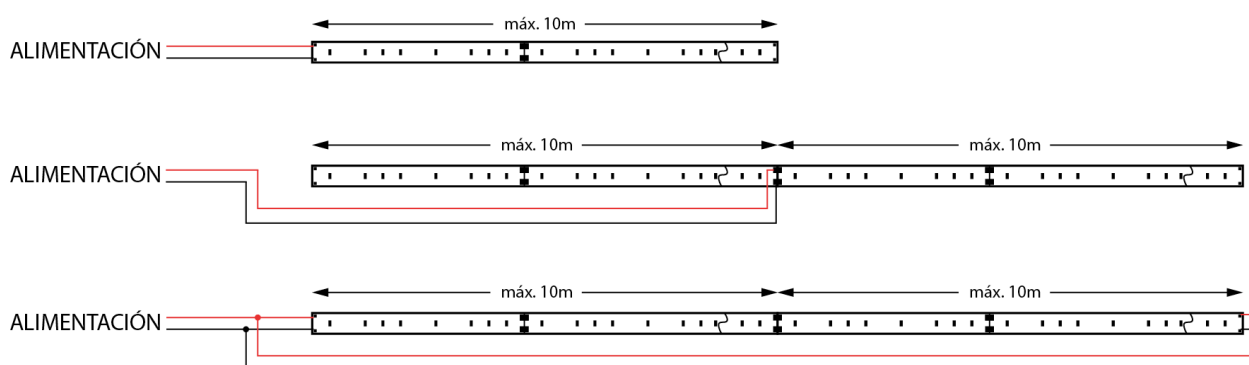

Tira de LED profesional PLUS OP-LS50GI-600 CRI90

Tira de LED flexible de alta calidad con 600 LEDs por rollo, una potencia de 19,2W/m y disponible en blanco frío, blanco natural, blanco cálido y blanco supercálido. Ideal para aplicaciones de comercio, restauración, hospitales, decoración para eventos, fiestas, y espectáculos, exhibiciones y museos.

 CRI > 90
  19,2 W/m
  IP20
  1140lm/m
  12/24 VDC
  3/6 LEDs

	COLOR	TEMP.	LED	FLUX	VOLTAJE	POTENCIA	IP
OP-LS50GI-CW-600-12V	Blanco frío	6000-7000K	3528	1140lm/m	12V	19,2W/m	20
OP-LS50GI-NW-600-12V	Blanco natural	3900-4300K	3528	1105lm/m	12V	19,2W/m	20
OP-LS50GI-WW-600-12V	Blanco cálido	2900-3300K	3528	1064lm/m	12V	19,2W/m	20
OP-LS50GI-SWW-600-12V	Blanco supercálido	2700K	3528	1030lm/m	12V	19,2W/m	20
OP-LS50GI-CW-600-24V	Blanco frío	6000-7000K	3528	1140lm/m	24V	19,2W/m	20
OP-LS50GI-NW-600-24V	Blanco natural	3900-4300K	3528	1105lm/m	24V	19,2W/m	20
OP-LS50GI-WW-600-24V	Blanco cálido	2900-3300K	3528	1064lm/m	24V	19,2W/m	20
OP-LS50GI-SWW-600-24V	Blanco supercálido	2700K	3528	1030lm/m	24V	19,2W/m	20

■ Características técnicas

Potencia	19,2W/m
IP	20
CRI	90
Voltaje	12/24V
Tipo de LED	3528 SMD
Nº de LEDs	600
Ángulo	120°
Corte	3 LEDs (12V) o 6 LEDs (24V)
Longitud del rollo	5m
Garantía	2 años
Longitud máxima de conexión	10m (en serie)

■ Medidas

■ Esquema de conexión

■ Advertencias

- Con el fin de garantizar la vida del LED, **es obligatorio** colocarlo sobre una superficie que disipe el calor que generan.
- Sea cuidadoso al manipular los cables para evitar daños en las soldaduras.
- Los picos de tensión pueden causar daños debido a las características de este elemento.
- Si se utiliza difusor con el perfil disipador, puede haber variaciones en la temperatura de color.