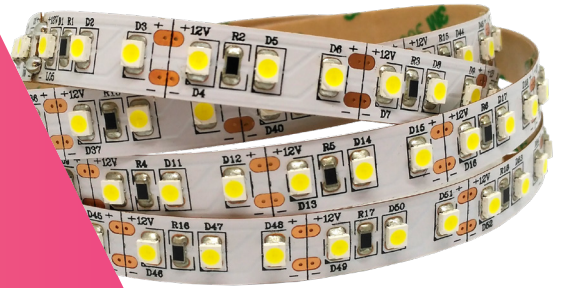

Tira de LED profesional PLUS OP-LS50GI-600 CRI90

Tira de LED flexible de alta calidad con 600 LEDs por rollo, una potencia de 19,2W/m y disponible en blanco frío, blanco natural, blanco cálido y blanco supercálido. Ideal para aplicaciones de comercio, restauración, hospitales, decoración para eventos, fiestas, y espectáculos, exhibiciones y museos.

 CRI > 90
  19,2 W/m
  IP20
  1140lm/m
  12/24 VDC
  3/6 LEDs

	COLOR	TEMP.	LED	FLUX	VOLTAJE	POTENCIA	IP
OP-LS50GI-CW-600-12V	Blanco frío	6000-7000K	3528	1140lm/m	12V	19,2W/m	20
OP-LS50GI-NW-600-12V	Blanco natural	3900-4300K	3528	1105lm/m	12V	19,2W/m	20
OP-LS50GI-WW-600-12V	Blanco cálido	2900-3300K	3528	1064lm/m	12V	19,2W/m	20
OP-LS50GI-SWW-600-12V	Blanco supercálido	2700K	3528	1030lm/m	12V	19,2W/m	20
OP-LS50GI-CW-600-24V	Blanco frío	6000-7000K	3528	1140lm/m	24V	19,2W/m	20
OP-LS50GI-NW-600-24V	Blanco natural	3900-4300K	3528	1105lm/m	24V	19,2W/m	20
OP-LS50GI-WW-600-24V	Blanco cálido	2900-3300K	3528	1064lm/m	24V	19,2W/m	20
OP-LS50GI-SWW-600-24V	Blanco supercálido	2700K	3528	1030lm/m	24V	19,2W/m	20

■ Características técnicas

Potencia	19,2W/m
IP	20
CRI	90
Voltaje	12/24V
Tipo de LED	3528 SMD
Nº de LEDs	600
Ángulo	120°
Corte	3 LEDs (12V) o 6 LEDs (24V)
Longitud del rollo	5m
Garantía	2 años
Longitud máxima de conexión	10m (en serie)