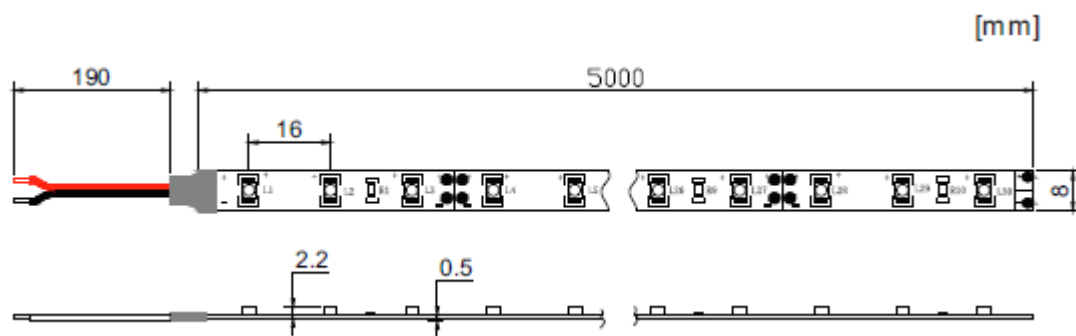

■ Características técnicas

Potencia	19,2W/m
IP	20
CRI	90
Voltaje	12/24V
Tipo de LED	3528 SMD
Nº de LEDs	600
Ángulo	120°
Corte	3 LEDs (12V) o 6 LEDs (24V)
Longitud del rollo	5m
Garantía	2 años
Longitud máxima de conexión	10m (en serie)

■ Medidas

■ Esquema de conexión